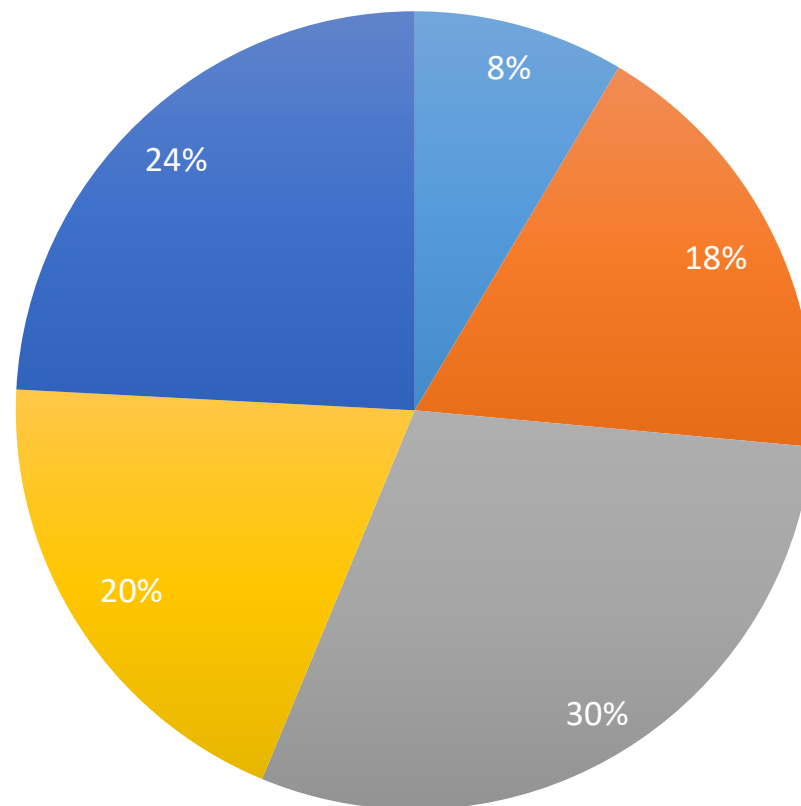

SPRAWOZDANIE Z WYBORÓW PARLAMENTARNYCH W ZESPOLE SZKÓŁ POLIGRAFICZNYCH IM. MARSZAŁKA JÓZEFA PIŁSUDSKIEGO W WARSZAWIE

■ KW POLSKIE STTRONNICTWO LUDOWE

■ KW PRAWO I SPRAWIEDLIWOŚĆ

■ KW SOJUSZ LEWICY DEMOKRATYCZNEJ